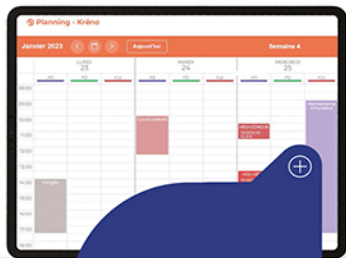

Un pas de plus vers une gestion simplifiée

Ergonomique et simple d'utilisation, votre nouveau module de gestion Krēno, 100% intégré dans Center, est la juste réponse aux besoins de votre auto-école :

Un nouveau module conçu pour alléger votre quotidien !

- ✔ **Fonctionnalités pratiques et accessibles :** utilisez le module dans votre environnement Center, sans perdre vos habitudes d'utilisation pour répondre à tous vos besoins quotidiens.
- ✔ **Planning centralisé :** créez et gérez les plannings de vos formateurs et les créneaux d'examen réservés grâce à la **connexion avec le module Rendez-Vous Permis, et les applications de suivi Suivi Drive et Livret Drive.**
- ✔ **Édition des contrats :** générez rapidement vos contrats grâce aux informations spécifiques de chaque élève déjà disponibles dans Center.
- ✔ **Création de devis et factures :** suivez et modifiez les états de vos devis et factures jusqu'à l'encaissement et/ou les avoirs, en quelques étapes seulement.