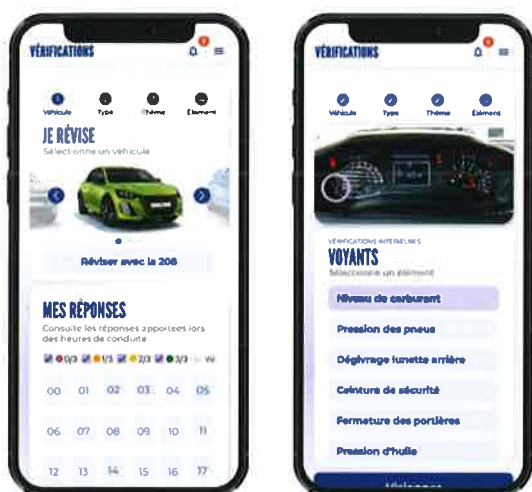

# E-VÉRIFS : Le module digitalisé pour un entraînement optimal à l'examen pratique du permis B

LA SEULE  
VERSION ONLINE  
POUR S'ENTRAÎNER  
À L'ÉPREUVE DE  
VÉRIFICATIONS !

Grâce à cette nouvelle version en ligne, vos élèves révisent facilement les questions de vérifications et les réponses attendues le jour de l'épreuve, en toute autonomie !

De nombreux avantages pour les apprenants :

- ✓ **Interactif** : Des vidéos explicatives et les réponses à apporter le jour de l'examen, disponibles en un clic.
- ✓ **Complet** : Le module couvre la partie vérifications intérieures, vérifications extérieures et premiers secours.
- ✓ **Adapté à tous les véhicules** : Les vérifications sont disponibles pour quatre véhicules : Peugeot 208, Renault Clio, Citroën C3 et Toyota Yaris, et sont adaptées pour tous les autres modèles.
- ✓ **Pratique** : Depuis son application, l'élève visualise facilement sa progression dans les différentes questions de vérifications.
- ✓ **Accessible 24h/24, 7j/7, sur tous les supports** : tablette, smartphone et ordinateur, depuis Kopilote, le point d'entrée unique pour l'élève.