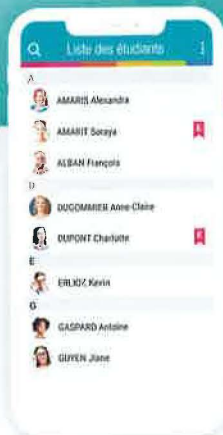

SUIVI MOBILE

0% papier, 100% dématérialisé

Avec l'application **SUIVI MOBILE**, dites au-revoir à la fiche de suivi papier

SUIVI MOBILE
Mode Expert disponible sur Android uniquement. Version iOS prochainement.

Images non contractuelles

QUALITÉ DES FORMATIONS AU SEIN DES ÉCOLES DE CONDUITE

Identification de chaque moniteur

Tous vos élèves dans un seul outil

Accès à l'historique de vos élèves