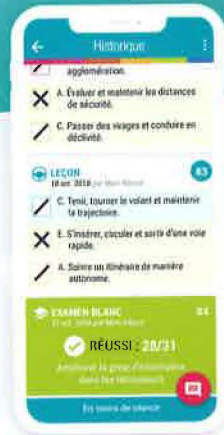

SUIVI MOBILE

0% papier, 100% dématérialisé

Avec l'application **SUIVI MOBILE**, dites au-revoir à la fiche de suivi papier

SUIVI MOBILE
Mode Expert disponible sur Android uniquement. Version iOS prochainement.

Images non contractuelles

QUALITÉ DES FORMATIONS AU SEIN DES ÉCOLES DE CONDUITE

Identification de chaque moniteur

Tous vos élèves dans un seul outil

Accès à l'historique de vos élèves