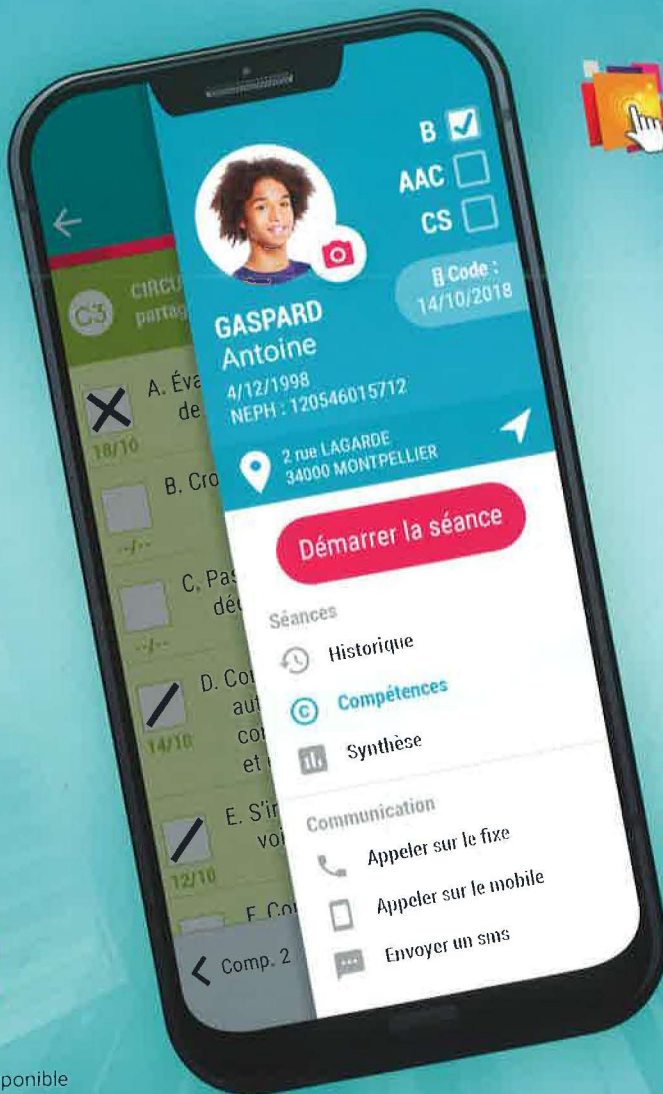

SUIVI MOBILE

0% papier, 100% dématérialisé

Avec l'application **SUIVI MOBILE**, dites au-revoir à la fiche de suivi papier

SUIVI MOBILE
Mode Expert disponible sur Android uniquement. Version iOS prochainement.

Images non contractuelles

QUALITÉ DES FORMATIONS AU SEIN DES ÉCOLES DE CONDUITE

Identification de chaque moniteur

Tous vos élèves dans un seul outil

Accès à l'historique de vos élèves